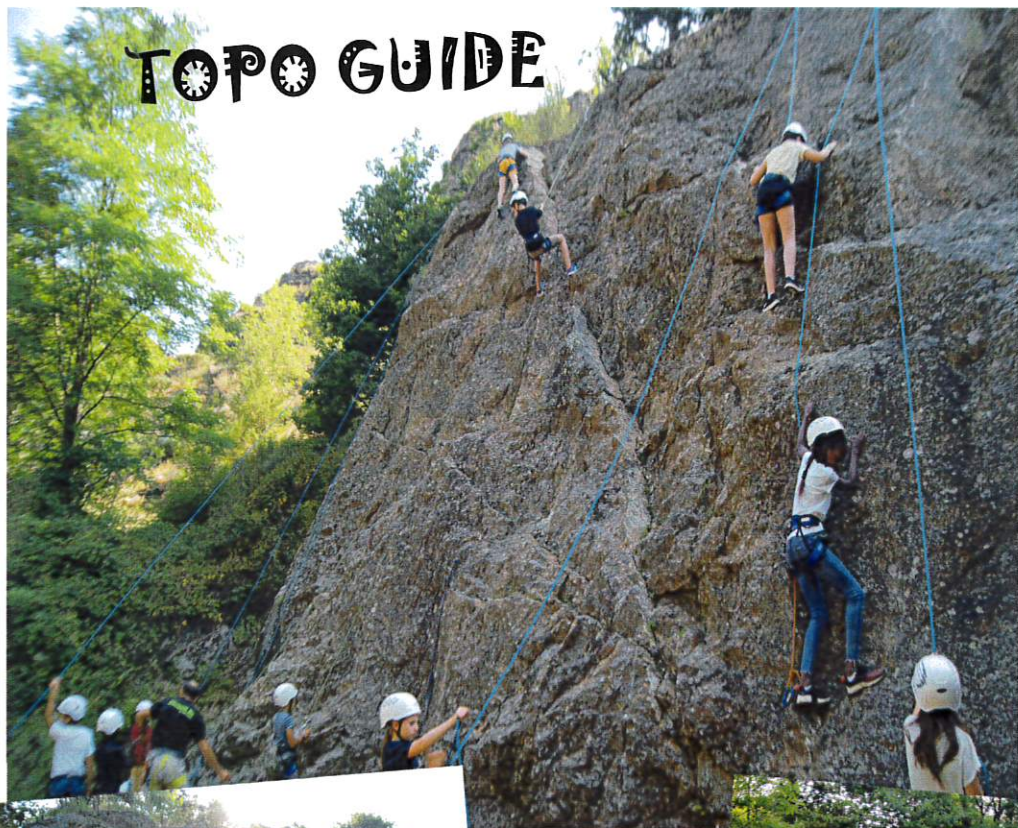

SITE D'ESCALADE

MONISTROL D'ALLIER

TOPO GUIDE

RÉALISÉ PAR LA COMMUNE

DE MONISTROL D'ALLIER

HAUTE-LOIRE (43580)